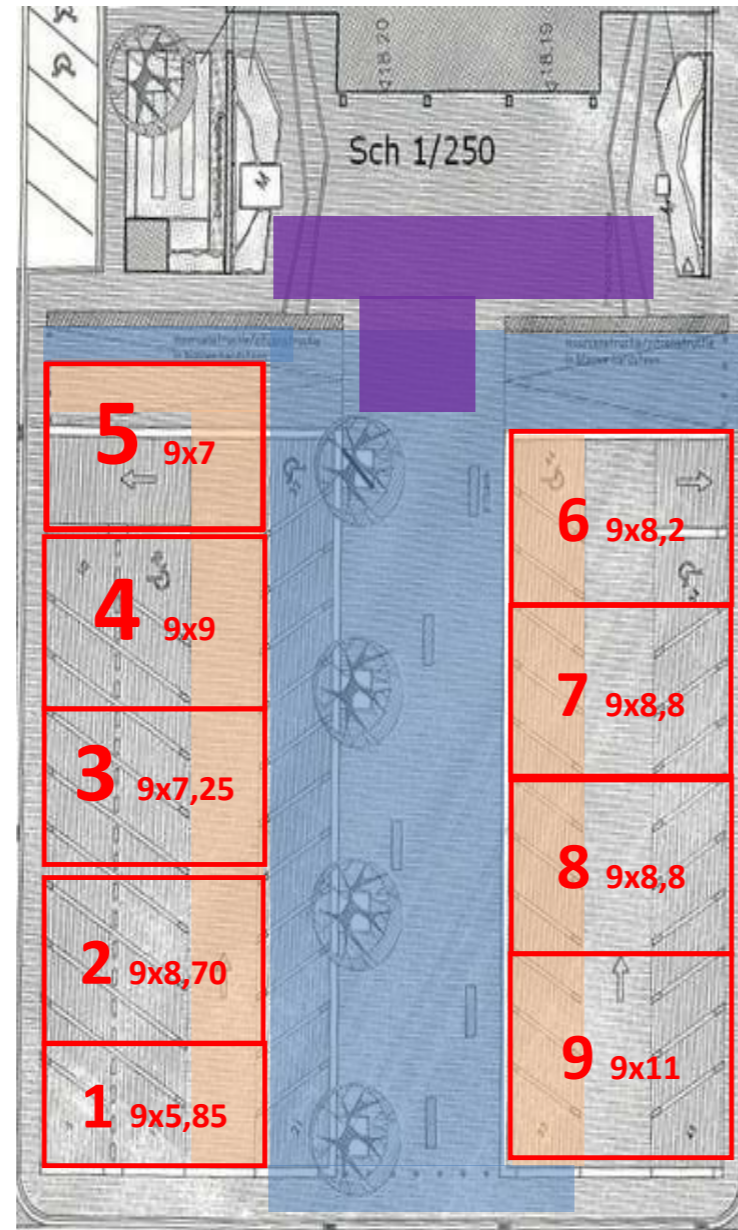

*vermelde afmetingen zijn indicatief en gelden slechts bij benadering!
(de diepte van 9m is telkens gerekend zonder het terras)*

*brandweer en hulpdiensten moeten steeds door kunnen!
in werkelijkheid kunnen de locaties er dus iets anders uitzien!*

- aflijning stand
- vrijhouden FC
- enkel terras
- overkapping
- podium FC