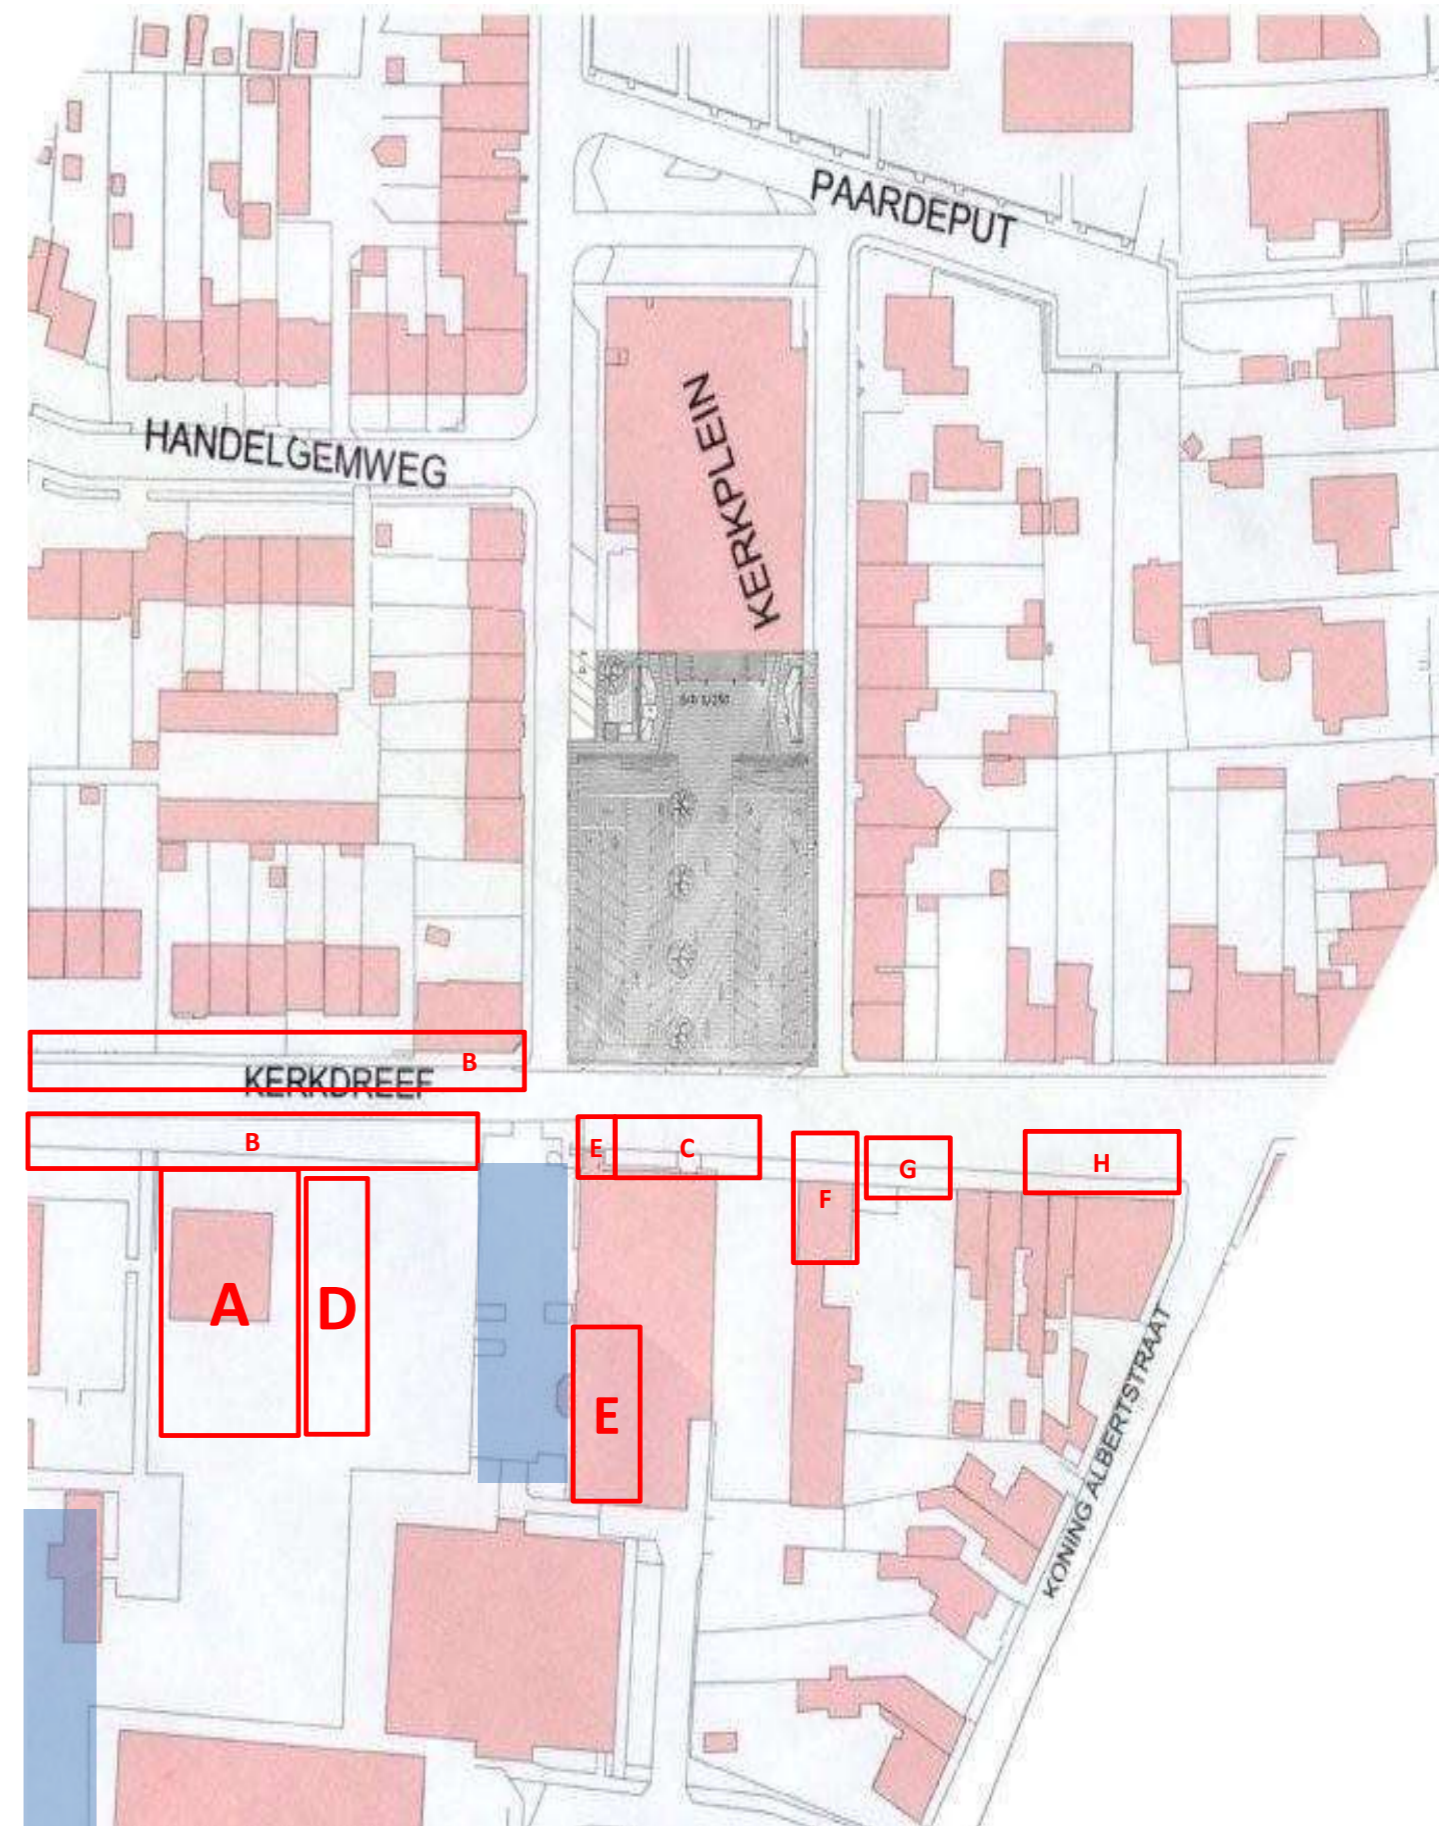

- | | | | |
|---|--------------------|---|------------|
| A | KWB / | 1 | (fc) |
| B | Gezinsbond | 2 | KSK |
| C | FC terras (demo's) | 3 | BEZO |
| D | her & der | 4 | OR VBS |
| E | Femma | 5 | Kartoesj |
| F | (fc) | 6 | Fonteintje |
| G | (fc) | 7 | Chiro |
| H | De Gilde | 8 | OR SBS |
| | | 9 | Thraso |

*vermelde afmetingen zijn indicatief en gelden slechts bij benadering!
(de diepte van 9m is telkens gerekend zonder het terras)*

*brandweer en hulpdiensten moeten steeds door kunnen!
in werkelijkheid kunnen de locaties er dus iets anders uitzien!*

- aflijning stand
- vrijhouden FC
- enkel terras
- overkapping
- podium FC